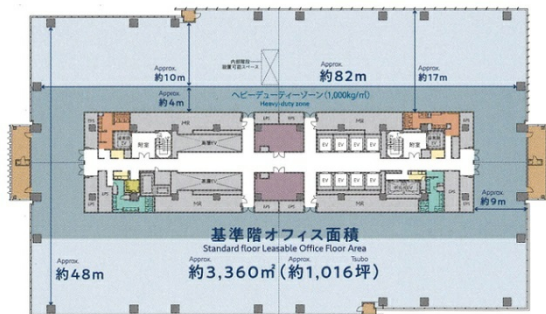

横浜シンフォステージ ウエストタワー 20階1016.6坪

神奈川県横浜市西区みなとみらい5-1-1

物件MAP

賃貸条件	
月額賃料	相談
坪数	1016.6坪
坪単価	相談
共益費	相談
礼金	無し
敷金 (保証金)	相談
階数	20階
入居可能日	即日

ビル情報	
所在地	神奈川県横浜市西区みなとみらい5-1-1
最寄り駅	みなとみらい線 新高島駅 徒歩1分 JR京浜東北線 横浜駅 徒歩8分 東急東横線 横浜駅 徒歩8分 相鉄本線 横浜駅 徒歩8分
エリア	みなとみらい・桜木町エリア
竣工	2024年3月
耐震	新耐震基準
階数	地上30階 地下1階
用途	事務所
構造	S造、一部SRC造

設備情報	
エレベーター	18基
空調	セントラル空調
OAフロア	OAフロア
基準階天井高	2,800mm
光ファイバー	有り
トイレ	男女別・室外
セキュリティ	有り
駐車場	有り

横浜シンフォステージ ウエストタワー 20階1016.6坪 神奈川県横浜市西区みなとみらい5-1-1

みなとみらい・桜木町エリア (ビルID: 0053372) の賃貸オフィス

貸事務所・レンタルオフィス・オフィス移転ならQuickService