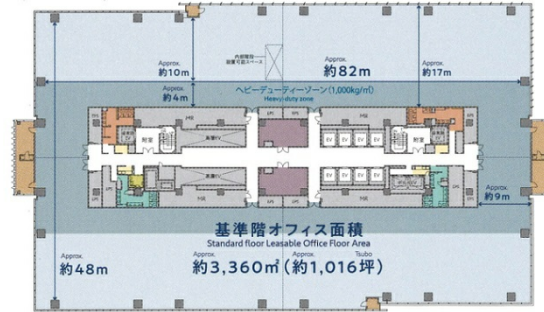

横浜シンフォステージ ウェストタワー 24階1016.6坪

神奈川県横浜市西区みなとみらい5-1-1

物件MAP

賃貸条件	
月額賃料	相談
坪数	1016.6坪
坪単価	相談
共益費	相談
礼金	無し
敷金（保証金）	相談
階数	24階（特殊階）
入居可能日	即日

ビル情報	
所在地	神奈川県横浜市西区みなとみらい5-1-1
最寄り駅	みなとみらい線 新高島駅 徒歩1分 JR京浜東北線 横浜駅 徒歩8分 東急東横線 横浜駅 徒歩8分 相鉄本線 横浜駅 徒歩8分
エリア	みなとみらい・桜木町エリア
竣工	2024年3月
耐震	新耐震基準
階数	地上30階 地下1階
用途	事務所
構造	S造、一部SRC造

設備情報	
エレベーター	18基
空調	セントラル空調
OAフロア	OAフロア
基準階天井高	2,800mm
光ファイバー	有り
トイレ	男女別・室外
セキュリティ	有り
駐車場	有り