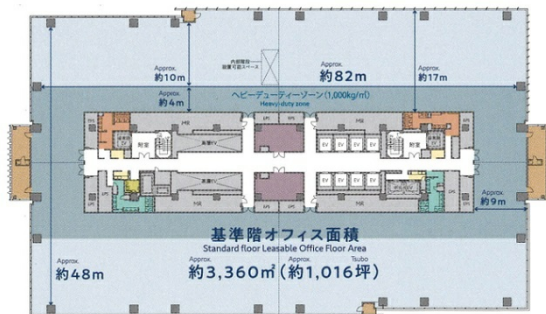

横浜シンフォステージ ウエストタワー 24階1016.6坪

神奈川県横浜市西区みなとみらい5-1-1

物件MAP

賃貸条件	
月額賃料	相談
坪数	1016.6坪
坪単価	相談
共益費	相談
礼金	無し
敷金 (保証金)	相談
階数	24階 (特殊階)
入居可能日	即日

ビル情報	
所在地	神奈川県横浜市西区みなとみらい5-1-1
最寄り駅	みなとみらい線 新高島駅 徒歩1分 JR京浜東北線 横浜駅 徒歩8分 東急東横線 横浜駅 徒歩8分 相鉄本線 横浜駅 徒歩8分
エリア	みなとみらい・桜木町エリア
竣工	2024年3月
耐震	新耐震基準
階数	地上30階 地下1階
用途	事務所
構造	S造、一部SRC造

設備情報	
エレベーター	18基
空調	セントラル空調
OAフロア	OAフロア
基準階天井高	2,800mm
光ファイバー	有り
トイレ	男女別・室外
セキュリティ	有り
駐車場	有り

横浜シンフォステージ ウエストタワー 24階1016.6坪 神奈川県横浜市西区みなとみらい5-1-1

みなとみらい・桜木町エリア (ビルID: 0053372) の賃貸オフィス

貸事務所・レンタルオフィス・オフィス移転ならQuickService