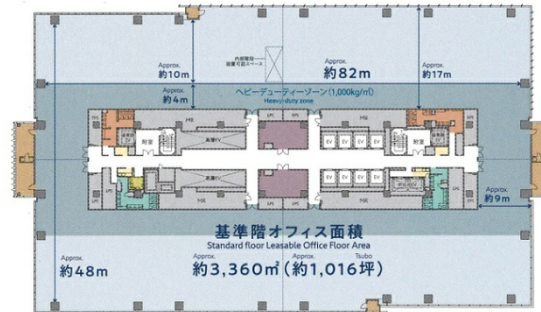

横浜シンフォステージ ウェストタワー 23階1016.6坪

神奈川県横浜市西区みなとみらい5-1-1

物件MAP

賃貸条件	
月額賃料	相談
坪数	1016.6坪
坪単価	相談
共益費	相談
礼金	無し
敷金（保証金）	相談
階数	23階
入居可能日	即日

ビル情報	
所在地	神奈川県横浜市西区みなとみらい5-1-1
最寄り駅	みなとみらい線 新高島駅 徒歩1分 JR京浜東北線 横浜駅 徒歩8分 東急東横線 横浜駅 徒歩8分 相鉄本線 横浜駅 徒歩8分
エリア	みなとみらい・桜木町エリア
竣工	2024年3月
耐震	新耐震基準
階数	地上30階 地下1階
用途	事務所
構造	S造、一部SRC造

設備情報	
エレベーター	18基
空調	セントラル空調
OAフロア	OAフロア
基準階天井高	2,800mm
光ファイバー	有り
トイレ	男女別・室外
セキュリティ	有り
駐車場	有り