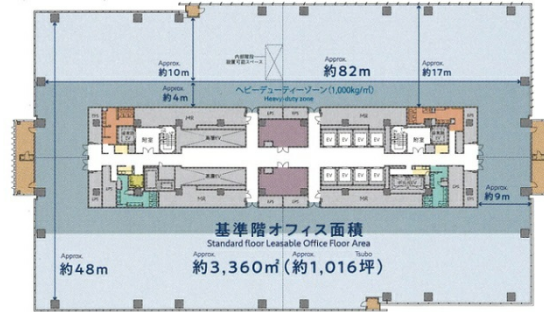

# 横浜シンフォステージ ウエストタワー 23階1016.6坪

神奈川県横浜市西区みなとみらい5-1-1

## 物件MAP

賃貸条件	
月額賃料	相談
坪数	1016.6坪
坪単価	相談
共益費	相談
礼金	無し
敷金 (保証金)	相談
階数	23階
入居可能日	即日

ビル情報	
所在地	神奈川県横浜市西区みなとみらい5-1-1
最寄り駅	みなとみらい線 新高島駅 徒歩1分 JR京浜東北線 横浜駅 徒歩8分 東急東横線 横浜駅 徒歩8分 相鉄本線 横浜駅 徒歩8分
エリア	みなとみらい・桜木町エリア
竣工	2024年3月
耐震	新耐震基準
階数	地上30階 地下1階
用途	事務所
構造	S造、一部SRC造

設備情報	
エレベーター	18基
空調	セントラル空調
OAフロア	OAフロア
基準階天井高	2,800mm
光ファイバー	有り
トイレ	男女別・室外
セキュリティ	有り
駐車場	有り

横浜シンフォステージ ウエストタワー 23階1016.6坪 神奈川県横浜市西区みなとみらい5-1-1

みなとみらい・桜木町エリア (ビルID: 0053372) の賃貸オフィス

貸事務所・レンタルオフィス・オフィス移転ならQuickService