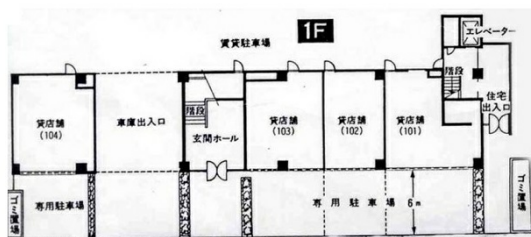

千代田ビル 1階15.1坪

福岡県福岡市博多区東光2-20-28

物件MAP

賃貸条件	
坪数	15.1坪
階数	1階 (103)
入居可能日	

ビル情報	
所在地	福岡県福岡市博多区東光2-20-28
最寄り駅	福岡市営地下鉄空港線 東比恵駅 徒歩6分 福岡市営地下鉄空港線 博多駅 徒歩12分 JR鹿児島本線 博多駅 徒歩12分
エリア	博多駅東エリア
竣工	1982年3月
耐震	旧耐震基準
階数	地上7階
用途	事務所
構造	RC造

設備情報	
エレベーター	1基
空調	個別空調
OAフロア	
基準階天井高	2,500mm
光ファイバー	
トイレ	男女別・室外
セキュリティ	無し
駐車場	有り

事務所移転の簡単検索サイト

Quick Service

クイックサービス

千代田ビル 1階15.1坪 福岡県福岡市博多区東光2-20-28

博多駅東エリア (ビルID: 0053352) の賃貸オフィス

貸事務所・レンタルオフィス・オフィス移転ならQuickService