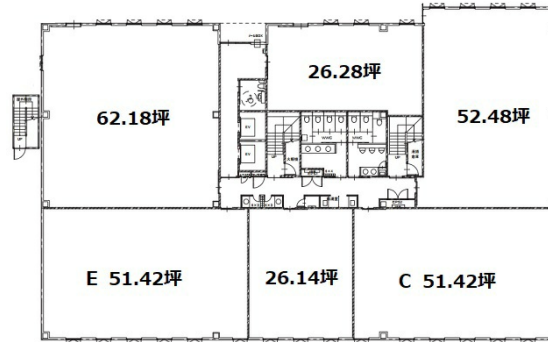

ST-BASE東名 1階266.7坪

愛知県名古屋市名東区上社2-249

物件MAP

賃貸条件	
月額賃料	相談
坪数	266.7坪
坪単価	相談
共益費	相談
礼金	無し
敷金（保証金）	相談
階数	1階
入居可能日	即日

ビル情報	
所在地	愛知県名古屋市名東区上社2-249
最寄り駅	名古屋市営地下鉄東山線 上社駅 徒歩2分
エリア	一社・藤ヶ丘エリア
竣工	2021年9月
耐震	新耐震基準
階数	地上3階
用途	事務所
構造	S造

設備情報	
エレベーター	2基
空調	個別空調
OAフロア	OAフロア
基準階天井高	2,700mm
光ファイバー	有り
トイレ	男女別・室外
セキュリティ	
駐車場	有り