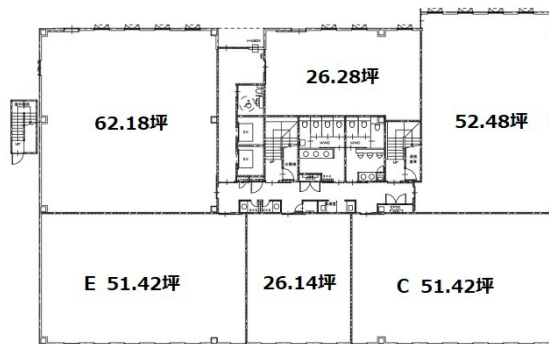

# ST-BASE東名 1階266.7坪

愛知県名古屋市名東区上社2-249

## 物件MAP

賃貸条件	
月額賃料	相談
坪数	266.7坪
坪単価	相談
共益費	相談
礼金	無し
敷金（保証金）	相談
階数	1階
入居可能日	即日

ビル情報	
所在地	愛知県名古屋市名東区上社2-249
最寄り駅	名古屋市営地下鉄東山線 上社駅 徒歩2分
エリア	一社・藤ヶ丘エリア
竣工	2021年9月
耐震	新耐震基準
階数	地上3階
用途	事務所
構造	S造

設備情報	
エレベーター	2基
空調	個別空調
OAフロア	OAフロア
基準階天井高	2,700mm
光ファイバー	有り
トイレ	男女別・室外
セキュリティ	
駐車場	有り