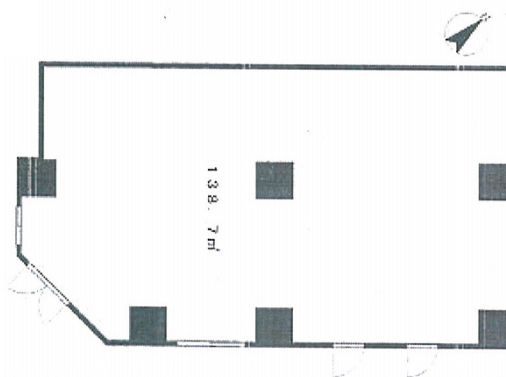

The Kashiwa Tower 1階42坪

千葉県柏市柏2-10-2

物件MAP

賃貸条件	
坪数	42坪
階数	1階 (B)
入居可能日	
ビル情報	
所在地	千葉県柏市柏2-10-2
最寄り駅	JR常磐線 柏駅 徒歩3分
エリア	松戸・柏エリア
竣工	2010年3月
耐震	新耐震基準
階数	地上29階 地下2階
用途	店舗
構造	RC造
設備情報	
エレベーター	
空調	
OAフロア	
基準階天井高	
光ファイバー	調査中
トイレ	調査中
セキュリティ	調査中
駐車場	無し