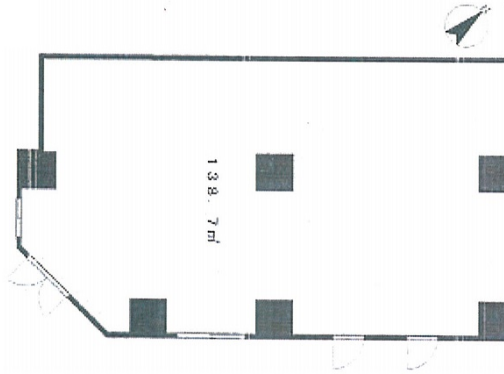

# The Kashiwa Tower 1階42坪

千葉県柏市柏2-10-2

物件MAP

賃貸条件	
坪数	42坪
階数	1階 (B)
入居可能日	
ビル情報	
所在地	千葉県柏市柏2-10-2
最寄り駅	JR常磐線 柏駅 徒歩3分
エリア	松戸・柏エリア
竣工	2010年3月
耐震	新耐震基準
階数	地上29階 地下2階
用途	店舗
構造	RC造
設備情報	
エレベーター	
空調	
OAフロア	
基準階天井高	
光ファイバー	調査中
トイレ	調査中
セキュリティ	調査中
駐車場	無し

事務所移転の簡単検索サイト

**Quick Service**

クイックサービス

**The Kashiwa Tower 1階42坪** 千葉県柏市柏2-10-2

松戸・柏エリア (ビルID: 0053292) の賃貸オフィス

貸事務所・レンタルオフィス・オフィス移転なら**QuickService**

物件詳細はこちらから

**0120-55-2620**