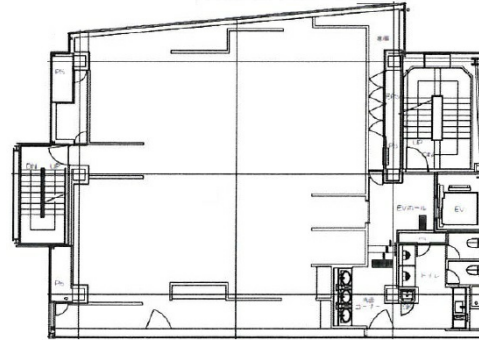

# 河原町三条ビル 2階434.55坪

京都府京都市中京区河原町通三条上ル恵美須町437

## 物件MAP

賃貸条件	
月額賃料	相談
坪数	434.55坪
坪単価	相談
共益費	相談
礼金	無し
敷金（保証金）	12ヶ月
階数	2階（2-8F 申込有）
入居可能日	相談

ビル情報	
所在地	京都府京都市中京区河原町通三条上ル恵美須町437
最寄り駅	京都市営地下鉄東西線 京都市役所前駅 徒歩4分 京阪本線 三条駅 徒歩5分
エリア	四条烏丸・河原町エリア
竣工	1992年6月
耐震	
階数	地上8階 地下1階
用途	事務所
構造	S造