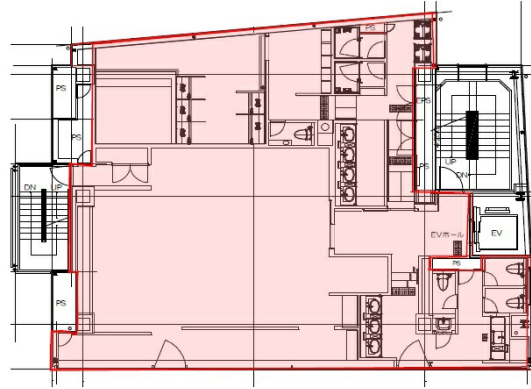

河原町三条ビル 7階68.07坪

京都府京都市中京区河原町通三条上ル恵美須町437

物件MAP

賃貸条件	
坪数	68.07坪
階数	7階
入居可能日	
ビル情報	
所在地	京都府京都市中京区河原町通三条上ル恵美須町437
最寄り駅	京都市営地下鉄東西線 京都市役所前駅 徒歩4分 京阪本線 三条駅 徒歩5分
エリア	四条烏丸・河原町エリア
竣工	1992年6月
耐震	
階数	地上8階 地下1階
用途	その他
構造	S造
設備情報	
エレベーター	1基
空調	
OAフロア	
基準階天井高	
光ファイバー	
トイレ	男女別・室外
セキュリティ	
駐車場	