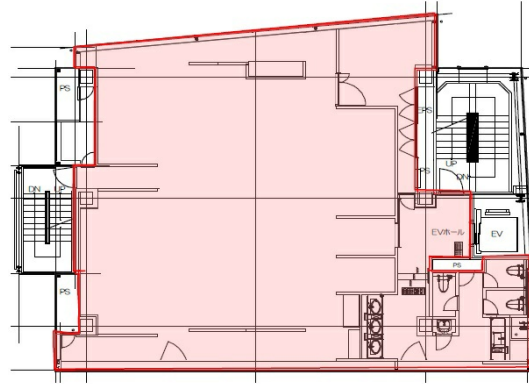

河原町三条ビル 6階68.42坪

京都府京都市中京区河原町通三条上ル恵美須町437

物件MAP

賃貸条件	
坪数	68.42坪
階数	6階
入居可能日	
ビル情報	
所在地	京都府京都市中京区河原町通三条上ル恵美須町437
最寄り駅	京都市営地下鉄東西線 京都市役所前駅 徒歩4分 京阪本線 三条駅 徒歩5分
エリア	四条烏丸・河原町エリア
竣工	1992年6月
耐震	
階数	地上8階 地下1階
用途	その他
構造	S造
設備情報	
エレベーター	1基
空調	
OAフロア	
基準階天井高	
光ファイバー	
トイレ	男女別・室外
セキュリティ	
駐車場	