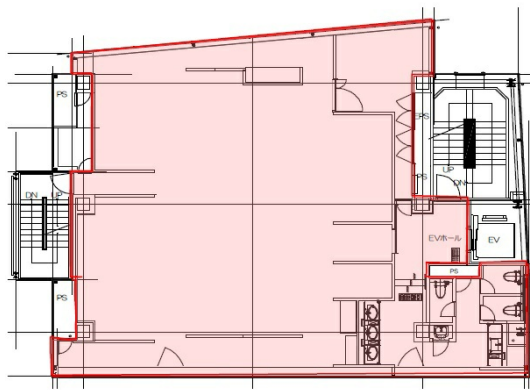

# 河原町三条ビル 6階68.42坪

京都府京都市中京区河原町通三条上ル恵美須町437

## 物件MAP

賃貸条件	
坪数	68.42坪
階数	6階
入居可能日	

ビル情報	
所在地	京都府京都市中京区河原町通三条上ル恵美須町437
最寄り駅	京都市営地下鉄東西線 京都市役所前駅 徒歩4分 京阪本線 三条駅 徒歩5分
エリア	四条烏丸・河原町エリア
竣工	1992年6月
耐震	
階数	地上8階 地下1階
用途	その他
構造	S造

設備情報	
エレベーター	1基
空調	
OAフロア	
基準階天井高	
光ファイバー	
トイレ	男女別・室外
セキュリティ	
駐車場	