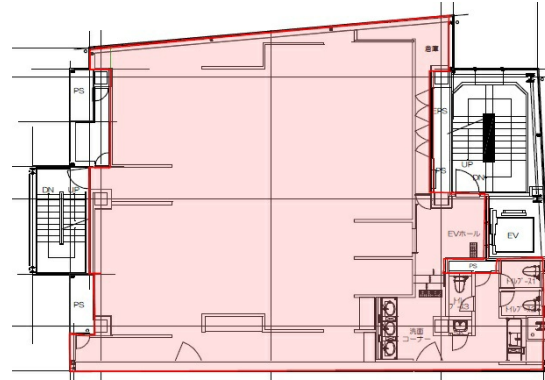

河原町三条ビル 5階68.42坪

京都府京都市中京区河原町通三条上ル恵美須町437

物件MAP

賃貸条件	
坪数	68.42坪
階数	5階
入居可能日	
ビル情報	
所在地	京都府京都市中京区河原町通三条上ル恵美須町437
最寄り駅	京都市営地下鉄東西線 京都市役所前駅 徒歩4分 京阪本線 三条駅 徒歩5分
エリア	四条烏丸・河原町エリア
竣工	1992年6月
耐震	
階数	地上8階 地下1階
用途	その他
構造	S造
設備情報	
エレベーター	1基
空調	
OAフロア	
基準階天井高	
光ファイバー	
トイレ	男女別・室外
セキュリティ	
駐車場	