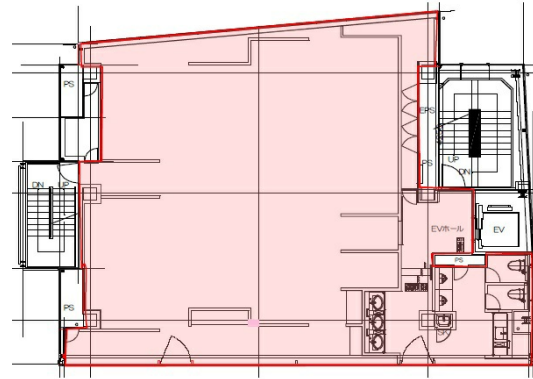

河原町三条ビル 4階68.42坪

京都府京都市中京区河原町通三条上ル恵美須町437

物件MAP

賃貸条件	
坪数	68.42坪
階数	4階
入居可能日	
ビル情報	
所在地	京都府京都市中京区河原町通三条上ル恵美須町437
最寄り駅	京都市営地下鉄東西線 京都市役所前駅 徒歩4分 京阪本線 三条駅 徒歩5分
エリア	四条烏丸・河原町エリア
竣工	1992年6月
耐震	
階数	地上8階 地下1階
用途	その他
構造	S造
設備情報	
エレベーター	1基
空調	
OAフロア	
基準階天井高	
光ファイバー	
トイレ	男女別・室外
セキュリティ	
駐車場	