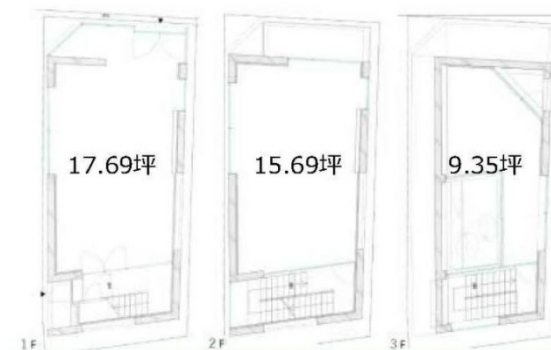

# AX+ Yoyogi. II (アクトヨヨギツー) 1階42.75坪

東京都渋谷区代々木2-16-14

### 物件MAP

賃貸条件	
月額賃料	1,100,000円 (税別)
坪数	42.75坪
坪単価	25,731円 (税別)
共益費	賃料に含む
礼金	無し
敷金 (保証金)	4ヶ月
階数	1階 (1-3F)
入居可能日	即日

ビル情報	
所在地	東京都渋谷区代々木2-16-14
最寄り駅	都営大江戸線 新宿駅 徒歩3分 JR中央・総武線 新宿駅 徒歩8分
エリア	原宿・代々木・初台エリア
竣工	2020年1月
耐震	新耐震基準
階数	地上3階
用途	事務所/店舗/その他
構造	RC造

設備情報	
エレベーター	
空調	
OAフロア	
基準階天井高	4,377mm
光ファイバー	
トイレ	
セキュリティ	
駐車場	

AX+ Yoyogi. II (アクトヨヨギツー) 1階42.75坪 東京都渋谷区代々木2-16-14

原宿・代々木・初台エリア (ビルID: 0053283) の賃貸オフィス

貸事務所・レンタルオフィス・オフィス移転ならQuickService

物件詳細はこちらから   
 0120-55-2620  
【受付時間】平日9:30~18:30