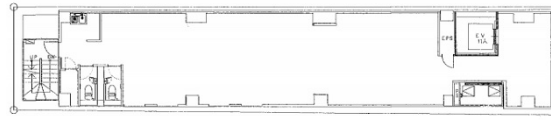

Lumiriz Fushimi 10階40.71坪

愛知県名古屋市中区錦1-10-12-1

物件MAP

賃貸条件	
月額賃料	420,000円（税別）
坪数	40.71坪
坪単価	10,317円（税別）
共益費	80,000円
礼金	1ヶ月
敷金（保証金）	3ヶ月
階数	10階
入居可能日	即日

ビル情報	
所在地	愛知県名古屋市中区錦1-10-12-1
最寄り駅	名古屋市営地下鉄東山線 伏見駅 徒歩1分 名古屋市営地下鉄鶴舞線 伏見駅 徒歩1分
エリア	伏見・栄エリア
竣工	2020年8月
耐震	新耐震基準
階数	地上10階
用途	事務所/店舗
構造	S造

設備情報	
エレベーター	1基
空調	個別空調
OAフロア	
基準階天井高	
光ファイバー	有り
トイレ	
セキュリティ	有り
駐車場	無し

事務所移転の簡単検索サイト

Quick Service

クイックサービス

Lumiriz Fushimi 10階40.71坪 愛知県名古屋市中区錦1-10-12-1

伏見・栄エリア（ビルID：0053272）の賃貸オフィス

貸事務所・レンタルオフィス・オフィス移転なら**QuickService**