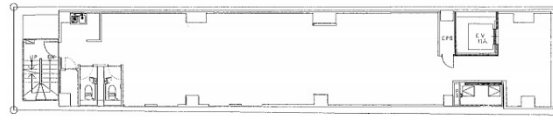

Lumiriz Fushimi 8階40.71坪

愛知県名古屋市中区錦1-10-12-1

物件MAP

賃貸条件	
坪数	40.71坪
階数	8階
入居可能日	

ビル情報	
所在地	愛知県名古屋市中区錦1-10-12-1
最寄り駅	名古屋市営地下鉄東山線 伏見駅 徒歩1分 名古屋市営地下鉄鶴舞線 伏見駅 徒歩1分
エリア	伏見・栄エリア
竣工	2020年8月
耐震	新耐震基準
階数	地上10階
用途	事務所/店舗
構造	S造

設備情報	
エレベーター	1基
空調	個別空調
OAフロア	
基準階天井高	
光ファイバー	有り
トイレ	
セキュリティ	有り
駐車場	無し

事務所移転の簡単検索サイト

Quick Service

クイックサービス

Lumiriz Fushimi 8階40.71坪 愛知県名古屋市中区錦1-10-12-1

伏見・栄エリア (ビルID: 0053272) の賃貸オフィス

貸事務所・レンタルオフィス・オフィス移転なら**QuickService**