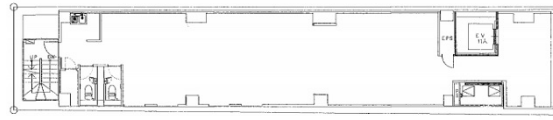

Lumiriz Fushimi 6階40.71坪

愛知県名古屋市中区錦1-10-12-1

物件MAP

賃貸条件	
坪数	40.71坪
階数	6階
入居可能日	
ビル情報	
所在地	愛知県名古屋市中区錦1-10-12-1
最寄り駅	名古屋市営地下鉄東山線 伏見駅 徒歩1分 名古屋市営地下鉄鶴舞線 伏見駅 徒歩1分
エリア	伏見・栄エリア
竣工	2020年8月
耐震	新耐震基準
階数	地上10階
用途	事務所/店舗
構造	S造
設備情報	
エレベーター	1基
空調	個別空調
OAフロア	
基準階天井高	
光ファイバー	有り
トイレ	
セキュリティ	有り
駐車場	無し