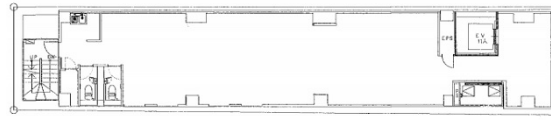

Lumiriz Fushimi 5階40.71坪

愛知県名古屋市中区錦1-10-12-1

物件MAP

賃貸条件	
月額賃料	400,000円（税別）
坪数	40.71坪
坪単価	9,826円（税別）
共益費	80,000円
礼金	1ヶ月
敷金（保証金）	3ヶ月
階数	5階
入居可能日	即日

ビル情報	
所在地	愛知県名古屋市中区錦1-10-12-1
最寄り駅	名古屋市営地下鉄東山線 伏見駅 徒歩1分 名古屋市営地下鉄鶴舞線 伏見駅 徒歩1分
エリア	伏見・栄エリア
竣工	2020年8月
耐震	新耐震基準
階数	地上10階
用途	事務所/店舗
構造	S造

設備情報	
エレベーター	1基
空調	個別空調
OAフロア	
基準階天井高	
光ファイバー	有り
トイレ	
セキュリティ	有り
駐車場	無し

事務所移転の簡単検索サイト

Quick Service

クイックサービス

Lumiriz Fushimi 5階40.71坪 愛知県名古屋市中区錦1-10-12-1

伏見・栄エリア（ビルID：0053272）の賃貸オフィス

貸事務所・レンタルオフィス・オフィス移転なら**QuickService**