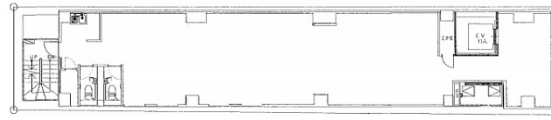

# Lumiriz Fushimi 4階40.71坪

愛知県名古屋市中区錦1-10-12-1

## 物件MAP

賃貸条件	
坪数	40.71坪
階数	4階
入居可能日	

ビル情報	
所在地	愛知県名古屋市中区錦1-10-12-1
最寄り駅	名古屋市営地下鉄東山線 伏見駅 徒歩1分 名古屋市営地下鉄鶴舞線 伏見駅 徒歩1分
エリア	伏見・栄エリア
竣工	2020年8月
耐震	新耐震基準
階数	地上10階
用途	事務所/店舗
構造	S造

設備情報	
エレベーター	1基
空調	個別空調
OAフロア	
基準階天井高	
光ファイバー	有り
トイレ	
セキュリティ	有り
駐車場	無し