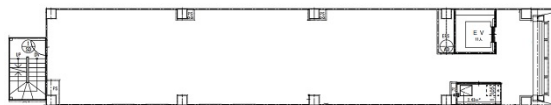

Lumiriz Fushimi 2階38.95坪

愛知県名古屋市中区錦1-10-12-1

物件MAP

賃貸条件	
坪数	38.95坪
階数	2階
入居可能日	

ビル情報	
所在地	愛知県名古屋市中区錦1-10-12-1
最寄り駅	名古屋市営地下鉄東山線 伏見駅 徒歩1分 名古屋市営地下鉄鶴舞線 伏見駅 徒歩1分
エリア	伏見・栄エリア
竣工	2020年8月
耐震	新耐震基準
階数	地上10階
用途	事務所/店舗
構造	S造

設備情報	
エレベーター	1基
空調	個別空調
OAフロア	
基準階天井高	
光ファイバー	有り
トイレ	
セキュリティ	有り
駐車場	無し