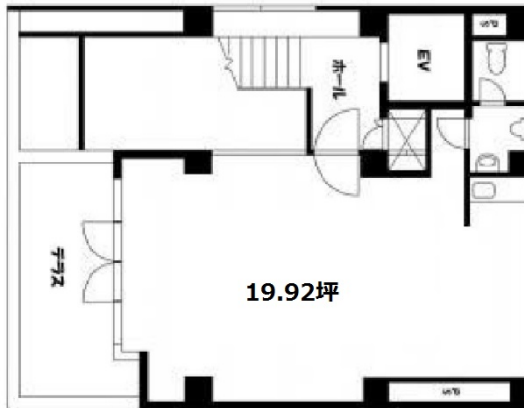

# CIELO 5階19.92坪

東京都調布市布田1-45-1

## 物件MAP

| 賃貸条件   |  |
|--------|--|
| 坪数     | 19.92坪   |
| 階数     | 5階   |
| 入居可能日  |  |
| ビル情報   |  |
| 所在地    | 東京都調布市布田1-45-1                                       |
| 最寄り駅   | 京王京王線 調布駅 徒歩1分<br>京王相模原線 調布駅 徒歩1分<br>京王京王線 国領駅 徒歩18分 |
| エリア    | その他東京  |
| 竣工     | 1990年5月  |
| 耐震     | 新耐震基準  |
| 階数     | 地上5階 地下1階  |
| 用途     | 事務所/店舗   |
| 構造     | RC造  |
| 設備情報   |  |
| エレベーター | 1基   |
| 空調     | 個別空調   |
| OAフロア  |  |
| 基準階天井高 |  |
| 光ファイバー | 有り   |
| トイレ    | 男女共用・室内  |
| セキュリティ | 調査中  |
| 駐車場    |  |