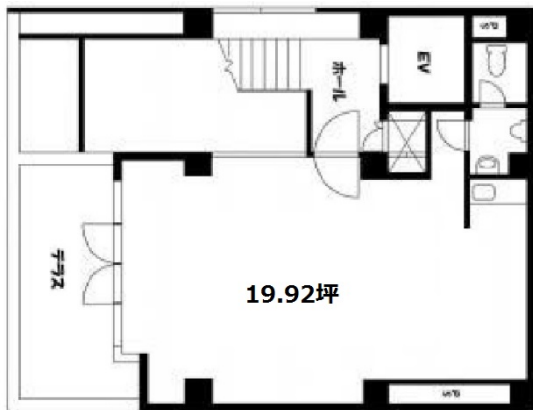

# CIELO 5階19.92坪

東京都調布市布田1-45-1

## 物件MAP

賃貸条件	
坪数	19.92坪
階数	5階
入居可能日	
ビル情報	
所在地	東京都調布市布田1-45-1
最寄り駅	京王京王線 調布駅 徒歩1分 京王相模原線 調布駅 徒歩1分 京王京王線 国領駅 徒歩18分
エリア	その他東京
竣工	1990年5月
耐震	新耐震基準
階数	地上5階 地下1階
用途	事務所/店舗
構造	RC造
設備情報	
エレベーター	1基
空調	個別空調
OAフロア	
基準階天井高	
光ファイバー	有り
トイレ	男女共用・室内
セキュリティ	調査中
駐車場	