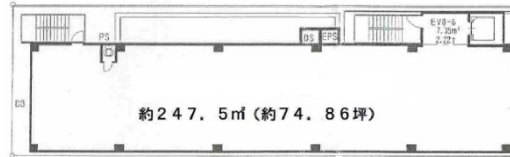

## 物件MAP

賃貸条件	
月額賃料	900,000円 (税別)
坪数	75.13坪
坪単価	11,979円 (税別)
共益費	賃料に含む
礼金	敷引
敷金 (保証金)	10ヶ月
階数	6階 (ワソア7)
入居可能日	即日

ビル情報	
所在地	大阪府大阪市中央区西心齋橋1-5-27
最寄り駅	大阪メトロ御堂筋線 心齋橋駅 徒歩2分 大阪メトロ四つ橋線 四ツ橋駅 徒歩4分 大阪メトロ御堂筋線 なんば駅 徒歩6分
エリア	心齋橋・長堀橋エリア
竣工	1997年7月
耐震	新耐震基準
階数	地上7階
用途	店舗
構造	S造