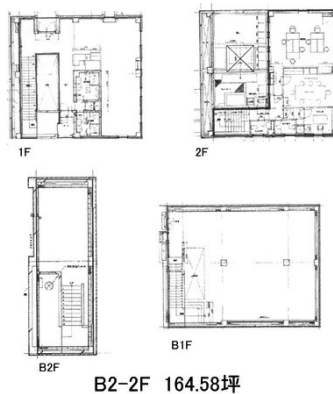

(仮称)明治神宮前ビル 1階164.58坪

東京都渋谷区神宮前1-12-4

B2-2F 164.58坪

物件MAP

賃貸条件	
坪数	164.58坪
階数	1階 (B2-2階)
入居可能日	
ビル情報	
所在地	東京都渋谷区神宮前1-12-4
最寄り駅	JR山手線 原宿駅 徒歩2分 東京メトロ千代田線 明治神宮前駅 徒歩2分 東京メトロ副都心線 明治神宮前駅 徒歩2分
エリア	原宿・代々木・初台エリア
竣工	1998年
耐震	新耐震基準
階数	地上2階 地下2階
用途	事務所/店舗
構造	RC造

設備情報	
エレベーター	
空調	
OAフロア	
基準階天井高	
光ファイバー	
トイレ	
セキュリティ	
駐車場	

事務所移転の簡単検索サイト

Quick Service

クイックサービス

(仮称)明治神宮前ビル 1階164.58坪 東京都渋谷区神宮前1-12-4

原宿・代々木・初台エリア (ビルID: 0053206) の賃貸オフィス

貸事務所・レンタルオフィス・オフィス移転ならQuickService

物件詳細はこちらから