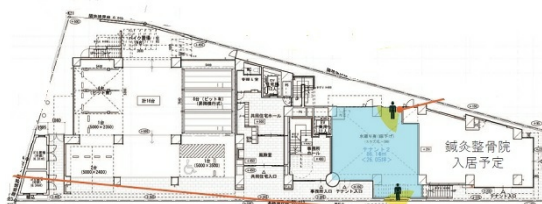

f-style KEYAKI 1階26.05坪

福岡県福岡市中央区赤坂1-2-7

物件MAP

賃貸条件	
坪数	26.05坪
階数	1階 (B)
入居可能日	
ビル情報	
所在地	福岡県福岡市中央区赤坂1-2-7
最寄り駅	福岡市営地下鉄空港線 赤坂駅 徒歩6分
エリア	天神・赤坂エリア
竣工	2021年2月
耐震	新耐震基準
階数	地上10階
用途	事務所/店舗
構造	RC造
設備情報	
エレベーター	1基
空調	無し
OAフロア	スケルトン
基準階天井高	
光ファイバー	
トイレ	無し
セキュリティ	
駐車場	

事務所移転の簡単検索サイト

Quick Service

クイックサービス

f-style KEYAKI 1階26.05坪 福岡県福岡市中央区赤坂1-2-7

天神・赤坂エリア (ビルID: 0053194) の賃貸オフィス

貸事務所・レンタルオフィス・オフィス移転ならQuickService

物件詳細はこちらから

 **0120-55-2620**