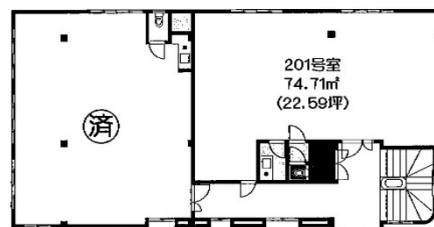

# グレース稲毛 2階22.59坪

千葉県千葉市稲毛区3-4-11

## 物件MAP

賃貸条件	
坪数	22.59坪
階数	2階 (201)
入居可能日	
ビル情報	
所在地	千葉県千葉市稲毛区3-4-11
最寄り駅	JR総武本線 稲毛駅 徒歩3分
エリア	その他千葉
竣工	1986年7月
耐震	新耐震基準
階数	地上3階
用途	事務所/店舗
構造	S造
設備情報	
エレベーター	
空調	
OAフロア	
基準階天井高	
光ファイバー	調査中
トイレ	男女共用・室内
セキュリティ	調査中
駐車場	有り