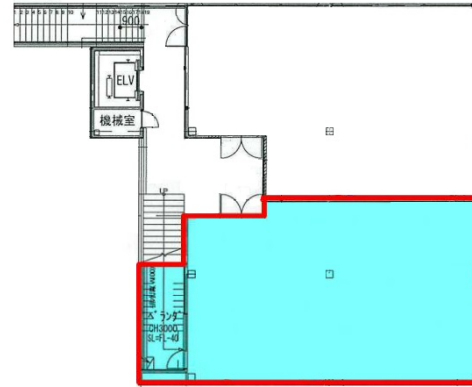

C Forest VII 2階28.15坪

愛知県名古屋市中区栄1-6-1

物件MAP

賃貸条件	
坪数	28.15坪
階数	2階 (B)
入居可能日	

ビル情報	
所在地	愛知県名古屋市中区栄1-6-1
最寄り駅	名古屋市営地下鉄東山線 伏見駅 徒歩2分 名古屋市営地下鉄鶴舞線 伏見駅 徒歩2分 名古屋市営地下鉄桜通線 国際センター駅 徒歩14分 名古屋市営地下鉄名城線 栄駅 徒歩14分 名古屋市営地下鉄東山線 栄駅 徒歩14分
エリア	伏見・栄エリア
竣工	2020年7月
耐震	新耐震基準
階数	地上3階
用途	事務所/店舗
構造	調査中

設備情報	
エレベーター	1基
空調	個別空調
OAフロア	OAフロア
基準階天井高	
光ファイバー	
トイレ	男女共用・室外
セキュリティ	
駐車場	有り