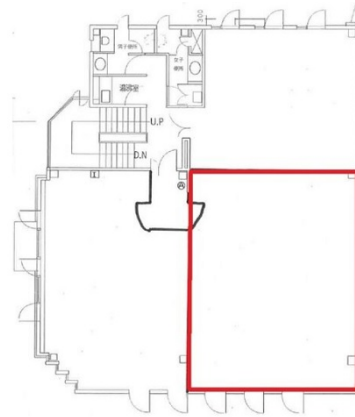

フクタビル 2階21.8坪

愛知県名古屋市中村区黄金通1-7

物件MAP

賃貸条件	
坪数	21.8坪
階数	2階 (B)
入居可能日	

ビル情報	
所在地	愛知県名古屋市中村区黄金通1-7
最寄り駅	名古屋市営地下鉄桜通線 太閤通駅 徒歩2分 名鉄名古屋本線 名鉄名古屋駅 徒歩12分 JR東海道本線 名古屋駅 徒歩12分 名古屋市営地下鉄東山線 名古屋駅 徒歩12分 名古屋市営地下鉄桜通線 名古屋駅 徒歩12分
エリア	中村区その他エリア
竣工	1992年11月
耐震	新耐震基準
階数	地上3階
用途	事務所
構造	S造

設備情報	
エレベーター	
空調	個別空調
OAフロア	タイルカーペット
基準階天井高	
光ファイバー	有り
トイレ	男女別・室外
セキュリティ	
駐車場	有り

事務所移転の簡単検索サイト

Quick Service

クイックサービス

フクタビル 2階21.8坪 愛知県名古屋市中村区黄金通1-7

中村区その他エリア (ビルID: 0053172) の賃貸オフィス

貸事務所・レンタルオフィス・オフィス移転ならQuickService