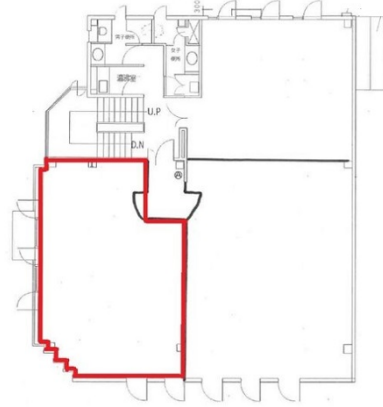

フクタビル 2階18.04坪

愛知県名古屋市中村区黄金通1-7

物件MAP

賃貸条件	
坪数	18.04坪
階数	2階 (A)
入居可能日	

ビル情報	
所在地	愛知県名古屋市中村区黄金通1-7
最寄り駅	名古屋市営地下鉄桜通線 太閤通駅 徒歩2分 名鉄名古屋本線 名鉄名古屋駅 徒歩12分 JR東海道本線 名古屋駅 徒歩12分 名古屋市営地下鉄東山線 名古屋駅 徒歩12分 名古屋市営地下鉄桜通線 名古屋駅 徒歩12分
エリア	中村区その他エリア
竣工	1992年11月
耐震	新耐震基準
階数	地上3階
用途	事務所
構造	S造

設備情報	
エレベーター	
空調	個別空調
OAフロア	タイルカーペット
基準階天井高	
光ファイバー	有り
トイレ	男女別・室外
セキュリティ	
駐車場	有り