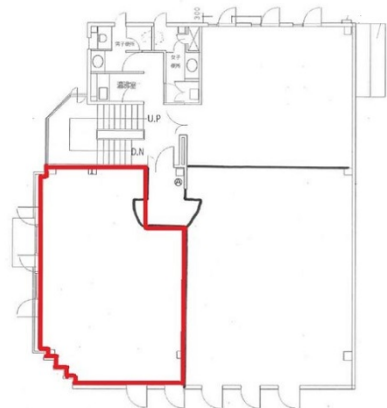

フクタビル 2階18.04坪

愛知県名古屋市中村区黄金通1-7

物件MAP

賃貸条件	
坪数	18.04坪
階数	2階 (A)
入居可能日	

ビル情報	
所在地	愛知県名古屋市中村区黄金通1-7
最寄り駅	名古屋市営地下鉄桜通線 太閤通駅 徒歩2分 名鉄名古屋本線 名鉄名古屋駅 徒歩12分 JR東海道本線 名古屋駅 徒歩12分 名古屋市営地下鉄東山線 名古屋駅 徒歩12分 名古屋市営地下鉄桜通線 名古屋駅 徒歩12分
エリア	中村区その他エリア
竣工	1992年11月
耐震	新耐震基準
階数	地上3階
用途	事務所
構造	S造

設備情報	
エレベーター	
空調	個別空調
OAフロア	タイルカーペット
基準階天井高	
光ファイバー	有り
トイレ	男女別・室外
セキュリティ	
駐車場	有り

事務所移転の簡単検索サイト

Quick Service

クイックサービス

フクタビル 2階18.04坪 愛知県名古屋市中村区黄金通1-7

中村区その他エリア (ビルID: 0053172) の賃貸オフィス

貸事務所・レンタルオフィス・オフィス移転ならQuickService