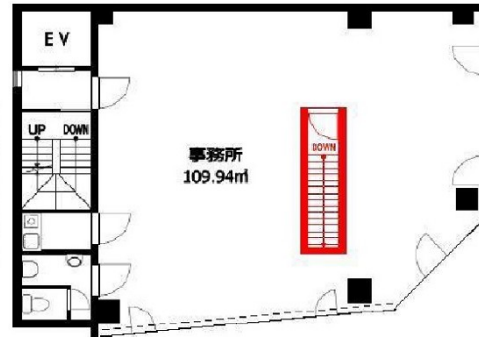

# 日販ビル 2階33.26坪

東京都新宿区西新宿7-15-8

## 物件MAP

| 賃貸条件     |               |
|----------|---------------|
| 月額賃料     | 605,455円 (税別) |
| 坪数       | 33.26坪        |
| 坪単価      | 18,204円 (税別)  |
| 共益費      | 47,500円       |
| 礼金       | 無し            |
| 敷金 (保証金) | 6ヶ月           |
| 階数       | 2階 (申込有)      |
| 入居可能日    | 即日            |

| ビル情報 |  |
|------|--|
| 所在地  | 東京都新宿区西新宿7-15-8  |
| 最寄り駅 | 東京メトロ丸ノ内線 西新宿駅 徒歩5分<br>都営大江戸線 新宿西口駅 徒歩5分<br>西武新宿線 西武新宿駅 徒歩7分<br>JR中央線(快速) 新宿駅 徒歩8分<br>JR山手線 新宿駅 徒歩8分 |

|     |           |
|-----|-----------|
| エリア | 西新宿エリア    |
| 竣工  | 1989年9月   |
| 耐震  | 新耐震基準     |
| 階数  | 地上6階 地下1階 |
| 用途  | 事務所/店舗    |
| 構造  | RC造       |