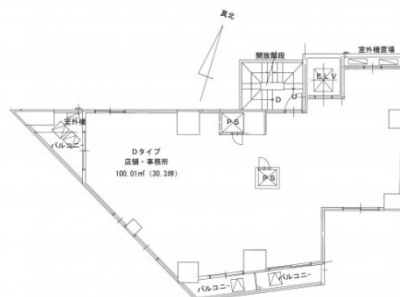

西新宿パインニードル 4階30.3坪

東京都新宿区西新宿6-16-9

物件MAP

賃貸条件	
月額賃料	360,000円 (税別)
坪数	30.3坪
坪単価	11,881円 (税別)
共益費	70,000円
礼金	1ヶ月
敷金 (保証金)	3ヶ月
階数	4階
入居可能日	即日

ビル情報	
所在地	東京都新宿区西新宿6-16-9
最寄り駅	都営大江戸線 西新宿五丁目駅 徒歩3分 東京メトロ丸ノ内線 西新宿駅 徒歩8分
エリア	西新宿エリア
竣工	2018年4月
耐震	新耐震基準
階数	地上12階
用途	店舗
構造	RC造