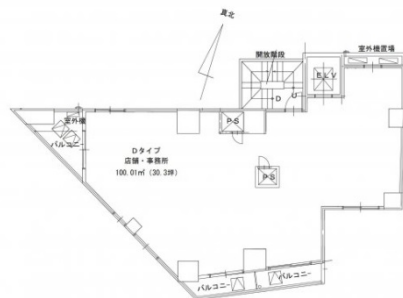

# 西新宿パインニードル 4階30.3坪

東京都新宿区西新宿6-16-9

## 物件MAP

賃貸条件	
月額賃料	360,000円 (税別)
坪数	30.3坪
坪単価	11,881円 (税別)
共益費	70,000円
礼金	1ヶ月
敷金 (保証金)	3ヶ月
階数	4階
入居可能日	即日

ビル情報	
所在地	東京都新宿区西新宿6-16-9
最寄り駅	都営大江戸線 西新宿五丁目駅 徒歩3分 東京メトロ丸ノ内線 西新宿駅 徒歩8分
エリア	西新宿エリア
竣工	2018年4月
耐震	新耐震基準
階数	地上12階
用途	店舗
構造	RC造

設備情報	
エレベーター	1基
空調	個別空調
OAフロア	その他
基準階天井高	
光ファイバー	
トイレ	
セキュリティ	有り
駐車場	無し

事務所移転の簡単検索サイト **西新宿パインニードル 4階30.3坪** 東京都新宿区西新宿6-16-9

西新宿エリア (ビルID: 0053163) の賃貸オフィス

貸事務所・レンタルオフィス・オフィス移転なら**QuickService**

物件詳細はこちらから