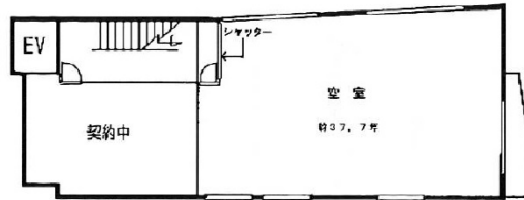

# HKビル 5階37.7坪

大阪府大阪市西成区玉出中2-15-21

## 物件MAP

賃貸条件	
月額賃料	319,300円 (税別)
坪数	37.7坪
坪単価	8,469円 (税別)
共益費	20,000円
礼金	2ヶ月
敷金 (保証金)	1ヶ月
階数	5階 (5B)
入居可能日	即日

ビル情報	
所在地	大阪府大阪市西成区玉出中2-15-21
最寄り駅	大阪メトロ四つ橋線 玉出駅 徒歩2分
エリア	その他大阪
竣工	2001年4月
耐震	新耐震基準
階数	地上5階
用途	事務所/店舗
構造	S造