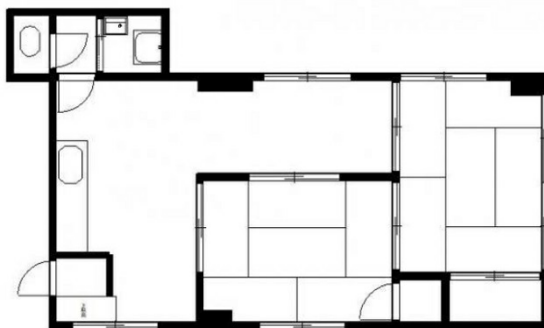

# 宮崎ビル 2階13.19坪

福岡県福岡市博多区博多駅前4-35-7

## 物件MAP

賃貸条件	
月額賃料	50,000円（税別）
坪数	13.19坪
坪単価	3,791円（税別）
共益費	賃料に含む
礼金	無し
敷金（保証金）	3ヶ月
階数	2階（202）
入居可能日	即日

ビル情報	
所在地	福岡県福岡市博多区博多駅前4-35-7
最寄り駅	JR鹿児島本線 博多駅 徒歩13分 福岡市営地下鉄空港線 博多駅 徒歩13分 福岡市営地下鉄空港線 東比恵駅 徒歩18分
エリア	博多駅前エリア
竣工	1976年3月
耐震	旧耐震基準
階数	地上3階
用途	事務所
構造	RC造