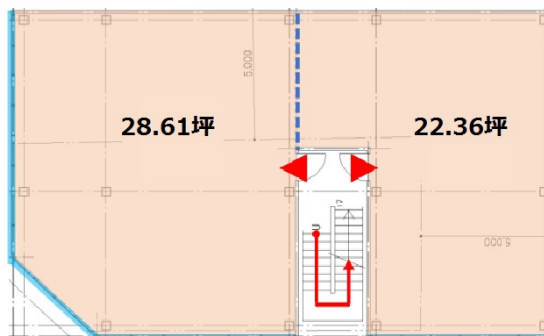

## 物件MAP

賃貸条件	
坪数	28.61坪
階数	3階 (3-1)
入居可能日	
ビル情報	
所在地	宮城県仙台市青葉区春日町5-16
最寄り駅	仙台市営地下鉄南北線 勾当台公園駅 徒歩10分 仙台市営地下鉄東西線 大町西公園駅 徒歩13分 仙台市営地下鉄南北線 北四番丁駅 徒歩16分
エリア	広瀬通駅・仙台駅・勾当台駅エリア
竣工	2019年9月
耐震	新耐震基準
階数	地上3階
用途	店舗
構造	S造
設備情報	
エレベーター	
空調	
OAフロア	
基準階天井高	
光ファイバー	調査中
トイレ	調査中
セキュリティ	調査中
駐車場	有り