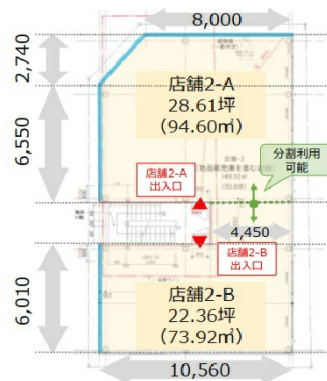

フィル・パーク仙台春日町 2階28.61坪

宮城県仙台市青葉区春日町5-16

物件MAP

賃貸条件	
坪数	28.61坪
階数	2階 (2-1)
入居可能日	
ビル情報	
所在地	宮城県仙台市青葉区春日町5-16
最寄り駅	仙台市営地下鉄南北線 勾当台公園駅 徒歩10分 仙台市営地下鉄東西線 大町西公園駅 徒歩13分 仙台市営地下鉄南北線 北四番丁駅 徒歩16分
エリア	広瀬通駅・仙台駅・勾当台駅エリア
竣工	2019年9月
耐震	新耐震基準
階数	地上3階
用途	店舗
構造	S造
設備情報	
エレベーター	
空調	
OAフロア	
基準階天井高	
光ファイバー	調査中
トイレ	調査中
セキュリティ	調査中
駐車場	有り