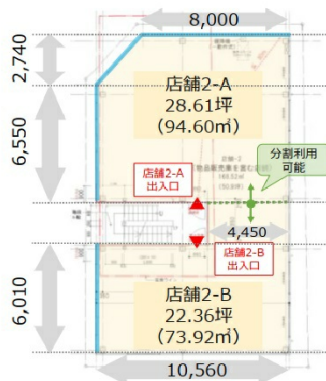

# フィル・パーク仙台春日町 2階28.61坪

宮城県仙台市青葉区春日町5-16

## 物件MAP

賃貸条件	
坪数	28.61坪
階数	2階 (2-1)
入居可能日	
ビル情報	
所在地	宮城県仙台市青葉区春日町5-16
最寄り駅	仙台市営地下鉄南北線 勾当台公園駅 徒歩10分 仙台市営地下鉄東西線 大町西公園駅 徒歩13分 仙台市営地下鉄南北線 北四番丁駅 徒歩16分
エリア	広瀬通駅・仙台駅・勾当台駅エリア
竣工	2019年9月
耐震	新耐震基準
階数	地上3階
用途	店舗
構造	S造
設備情報	
エレベーター	
空調	
OAフロア	
基準階天井高	
光ファイバー	調査中
トイレ	調査中
セキュリティ	調査中
駐車場	有り