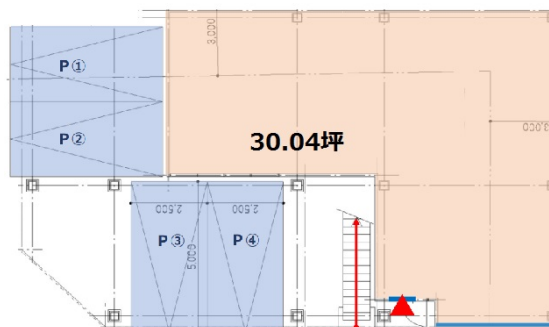

## 物件MAP

賃貸条件	
坪数	30.04坪
階数	1階
入居可能日	
ビル情報	
所在地	宮城県仙台市青葉区春日町5-16
最寄り駅	仙台市営地下鉄南北線 勾当台公園駅 徒歩10分 仙台市営地下鉄東西線 大町西公園駅 徒歩13分 仙台市営地下鉄南北線 北四番丁駅 徒歩16分
エリア	広瀬通駅・仙台駅・勾当台駅エリア
竣工	2019年9月
耐震	新耐震基準
階数	地上3階
用途	店舗
構造	S造
設備情報	
エレベーター	
空調	
OAフロア	
基準階天井高	
光ファイバー	調査中
トイレ	調査中
セキュリティ	調査中
駐車場	有り