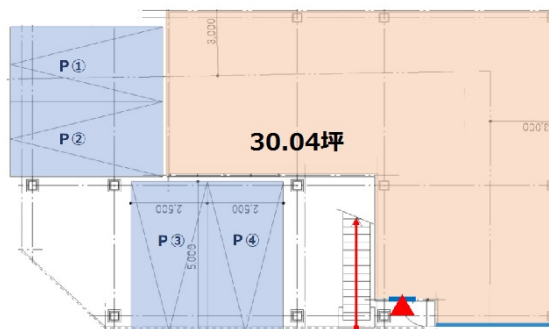

# フィル・パーク仙台春日町 1階30.04坪

宮城県仙台市青葉区春日町5-16

物件MAP

賃貸条件	
坪数	30.04坪
階数	1階
入居可能日	
ビル情報	
所在地	宮城県仙台市青葉区春日町5-16
最寄り駅	仙台市営地下鉄南北線 勾当台公園駅 徒歩10分 仙台市営地下鉄東西線 大町西公園駅 徒歩13分 仙台市営地下鉄南北線 北四番丁駅 徒歩16分
エリア	広瀬通駅・仙台駅・勾当台駅エリア
竣工	2019年9月
耐震	新耐震基準
階数	地上3階
用途	店舗
構造	S造
設備情報	
エレベーター	
空調	
OAフロア	
基準階天井高	
光ファイバー	調査中
トイレ	調査中
セキュリティ	調査中
駐車場	有り