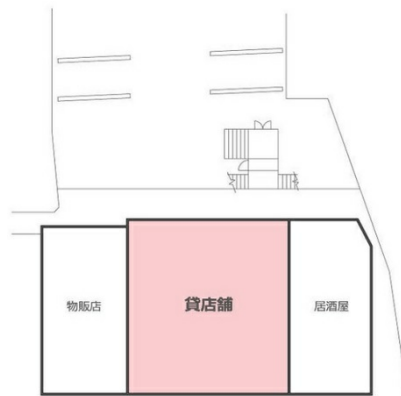

MIIIグリーンコート西長住 1階37.81坪

福岡県福岡市南区西長住1-7-28

物件MAP

賃貸条件	
坪数	37.81坪
階数	1階 (1-B)
入居可能日	
ビル情報	
所在地	福岡県福岡市南区西長住1-7-28
最寄り駅	福岡市営地下鉄七隈線 七隈駅 徒歩31分 福岡市営地下鉄七隈線 福大前駅 徒歩37分 福岡市営地下鉄七隈線 金山駅 徒歩39分
エリア	福岡市その他エリア
竣工	1998年11月
耐震	新耐震基準
階数	地上2階
用途	店舗
構造	S造
設備情報	
エレベーター	
空調	無し
OAフロア	スケルトン
基準階天井高	
光ファイバー	
トイレ	
セキュリティ	有り
駐車場	有り