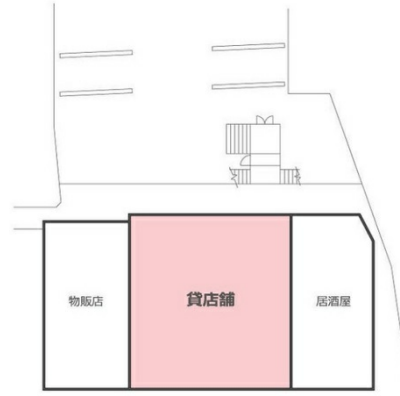

# MIIIグリーンコート西長住 1階37.81坪

福岡県福岡市南区西長住1-7-28

## 物件MAP

賃貸条件	
坪数	37.81坪
階数	1階 (1-B)
入居可能日	

ビル情報	
所在地	福岡県福岡市南区西長住1-7-28
最寄り駅	福岡市営地下鉄七隈線 七隈駅 徒歩31分 福岡市営地下鉄七隈線 福大前駅 徒歩37分 福岡市営地下鉄七隈線 金山駅 徒歩39分
エリア	福岡市その他エリア
竣工	1998年11月
耐震	新耐震基準
階数	地上2階
用途	店舗
構造	S造

設備情報	
エレベーター	
空調	無し
OAフロア	スケルトン
基準階天井高	
光ファイバー	
トイレ	
セキュリティ	有り
駐車場	有り