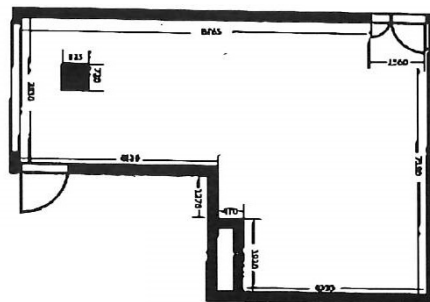

中杉ビル 2階16.78坪

愛知県名古屋市北区柳原4-4-4

物件MAP

賃貸条件	
坪数	16.78坪
階数	2階 (C)
入居可能日	
ビル情報	
所在地	愛知県名古屋市北区柳原4-4-4
最寄り駅	名古屋市営地下鉄名城線 名城公園駅 徒歩7分 名鉄瀬戸線 東大手駅 徒歩9分 名鉄瀬戸線 清水駅 徒歩9分
エリア	北区エリア
竣工	1970年10月
耐震	旧耐震基準
階数	地上5階
用途	事務所
構造	RC造
設備情報	
エレベーター	
空調	
OAフロア	
基準階天井高	
光ファイバー	調査中
トイレ	調査中
セキュリティ	調査中
駐車場	調査中