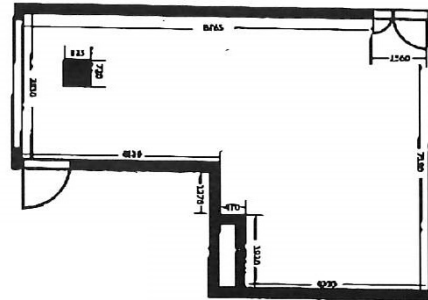

# 中杉ビル 2階16.78坪

愛知県名古屋市北区柳原4-4-4

物件MAP

賃貸条件	
坪数	16.78坪
階数	2階 (C)
入居可能日	
ビル情報	
所在地	愛知県名古屋市北区柳原4-4-4
最寄り駅	名古屋市営地下鉄名城線 名城公園駅 徒歩7分 名鉄瀬戸線 東大手駅 徒歩9分 名鉄瀬戸線 清水駅 徒歩9分
エリア	北区エリア
竣工	1970年10月
耐震	旧耐震基準
階数	地上5階
用途	事務所
構造	RC造
設備情報	
エレベーター	
空調	
OAフロア	
基準階天井高	
光ファイバー	調査中
トイレ	調査中
セキュリティ	調査中
駐車場	調査中

事務所移転の簡単検索サイト

中杉ビル 2階16.78坪 愛知県名古屋市北区柳原4-4-4

北区エリア (ビルID: 0053100) の賃貸オフィス

貸事務所・レンタルオフィス・オフィス移転ならQuickService

物件詳細はこちらから

0120-55-2620

【受付時間】平日9:30~18:30