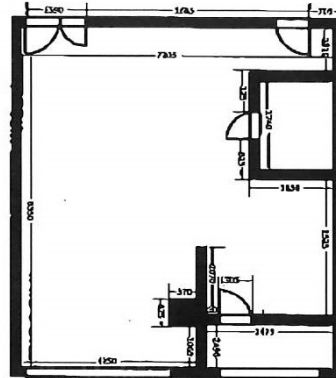

中杉ビル 2階18.19坪

愛知県名古屋市北区柳原4-4-4

No Image

～外観写真 準備中～

物件MAP

賃貸条件

坪数	18.19坪
階数	2階 (B)
入居可能日	

ビル情報