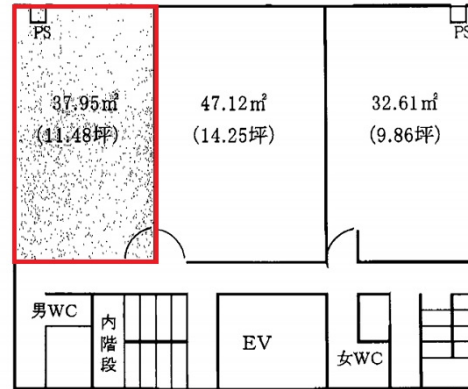

愛織会館 4階11.48坪

愛知県名古屋市中区栄1-10-32

物件MAP

賃貸条件	
坪数	11.48坪
階数	4階 (西)
入居可能日	

ビル情報	
所在地	愛知県名古屋市中区栄1-10-32
最寄り駅	名古屋市営地下鉄東山線 伏見駅 徒歩4分 名古屋市営地下鉄鶴舞線 伏見駅 徒歩4分
エリア	伏見・栄エリア
竣工	1983年11月
耐震	新耐震基準
階数	地上6階
用途	事務所
構造	RC造

設備情報	
エレベーター	1基
空調	個別空調
OAフロア	OAフロア
基準階天井高	
光ファイバー	有り
トイレ	男女別・室外
セキュリティ	有り
駐車場	無し