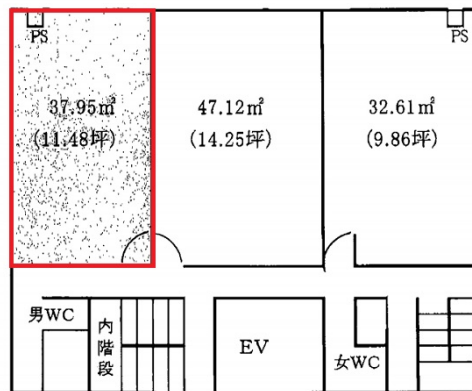

# 愛織会館 4階11.48坪

愛知県名古屋市中区栄1-10-32

## 物件MAP

賃貸条件	
坪数	11.48坪
階数	4階 (西)
入居可能日	

ビル情報	
所在地	愛知県名古屋市中区栄1-10-32
最寄り駅	名古屋市営地下鉄東山線 伏見駅 徒歩4分 名古屋市営地下鉄鶴舞線 伏見駅 徒歩4分
エリア	伏見・栄エリア
竣工	1983年11月
耐震	新耐震基準
階数	地上6階
用途	事務所
構造	RC造

設備情報	
エレベーター	1基
空調	個別空調
OAフロア	OAフロア
基準階天井高	
光ファイバー	有り
トイレ	男女別・室外
セキュリティ	有り
駐車場	無し

事務所移転の簡単検索サイト

愛織会館 4階11.48坪 愛知県名古屋市中区栄1-10-32

伏見・栄エリア (ビルID: 0053092) の賃貸オフィス

貸事務所・レンタルオフィス・オフィス移転ならQuickService

物件詳細はこちらから

0120-55-2620

【受付時間】平日9:30~18:30